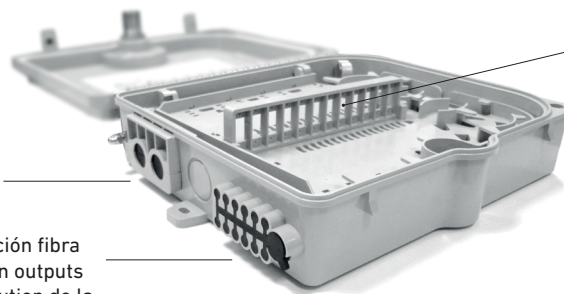

Caja de distribución con cerradura, se suministra sin adaptadores y ofrece la posibilidad de hasta 24 fibras.

Lockable distribution box, supplied without adapters and offers the possibility of up to 24 fibres.

Boîte de distribution verrouillable, fournie sans adaptateurs et offrant la possibilité de recevoir jusqu'à 24 fibres.

Componentes del embalaje: Caja fibra, tornillos, bridas, protectores de fusión, llave
 Packaging components: Fiber box, screws, flanges, fusion protectors, key
 Composants de l'emballage : Boîte à fibres, vis, brides, protecteurs de fusion, clé

Apertura y cierre de la caja (C)
 Opening and closing the box
 Ouverture et fermeture de la boîte

Fijación mural (T)
 Wall mounting
 Fixation murale

Entradas fibra
 Fiber inputs
 Entrée fibre
 Salidas distribución fibra
 Fibre distribution outputs
 Sortie de distribution de la fibre