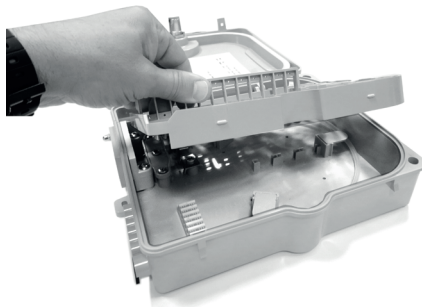

Caja de distribución con cerradura, se suministra sin adaptadores y ofrece la posibilidad de hasta 24 fibras.

Lockable distribution box, supplied without adapters and offers the possibility of up to 24 fibres.

Boîte de distribution verrouillable, fournie sans adaptateurs et offrant la possibilité de recevoir jusqu'à 24 fibres.

Componentes del embalaje: Caja fibra, tornillos, bridas, protectores de fusión, llave
 Packaging components: Fiber box, screws, flanges, fusion protectors, key
 Composants de l'emballage : Boîte à fibres, vis, brides, protecteurs de fusion, clé

Soporte de adaptadores extraíble
 Removable adaptor support
 Support d'adaptateur amovible

Entradas y salidas de fibras
 Fiber inputs and outputs
 Entrées et sorties en fibre optique

Apertura bandeja 18 porta-fusiones
 Opening tray 18 fusion holder
 Plateau d'ouverture 18 supports de fusion