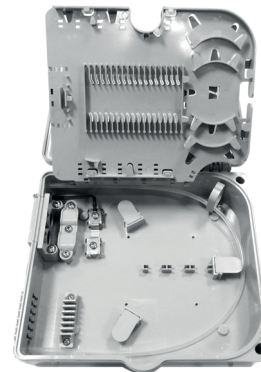

Boîte de distribution verrouillable, fournie sans adaptateurs et offrant la possibilité de recevoir jusqu'à 24 fibres.

Componentes del embalaje: Caja fibra, tornillos, bridas, protectores de fusión, llave
 Packaging components: Fiber box, screws, flanges, fusion protectors, key
 Composants de l'emballage : Boîte à fibres, vis, brides, protecteurs de fusion, clé

Apertura y cierre de la caja (C)
 Opening and closing the box
 Ouverture et fermeture de la boîte

Fijación mural (T)
 Wall mounting
 Fixation murale

Entradas fibra
 Fiber inputs
 Entrée fibre
 Salidas distribución fibra
 Fibre distribution outputs
 Sortie de distribution de la fibre

Soporte de adaptadores extraíble
 Removable adaptor support
 Support d'adaptateur amovible

Entradas y salidas de fibras
 Fiber inputs and outputs
 Entrées et sorties en fibre optique

Apertura bandeja 18 porta-fusiones
 Opening tray 18 fusion holder
 Plateau d'ouverture 18 supports de fusion